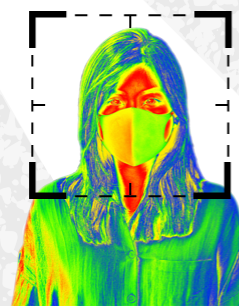

Lettura TEMPERATURA