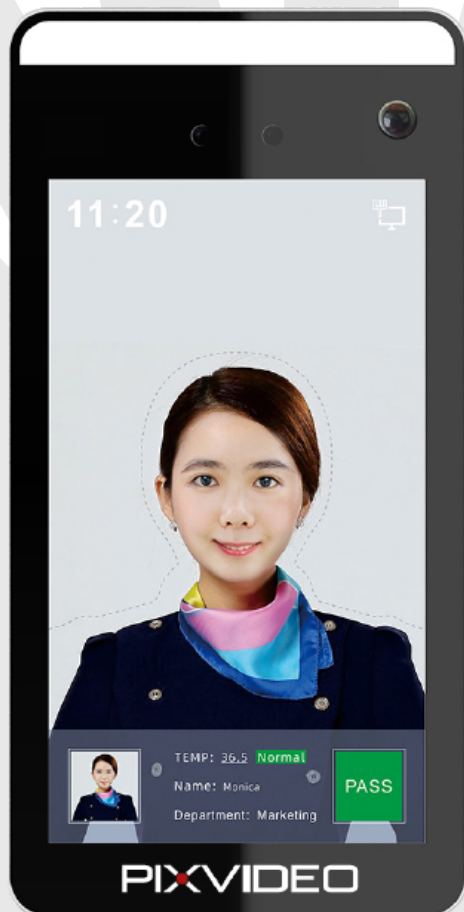

VARCO AUTOMATICO PIX-NSF213THCE/QR_P+ACM248

Terminale per controllo accessi con monitoraggio temperatura corporea, verifica mascherina,

verifica Green Pass e riconoscimento facciale con abbinato;

VARCO AUTOMATICO con struttura in acciaio inox AISI 304 e anta in policarbonato, corona luminosa integrata: segnala l' idoneità all'ingresso e il movimento dell'anta (colore rosso: stop - verde: okay) chiusura dell'anta può essere automatica oppure attivata da un dispositivo di comando (anche via radio) anta in policarbonato disponibile in 2 misure 60cm-90cm-120cm il sistema può lavorare con batterie tampone consentendo l'operatività anche in caso di black-out il sistema è dotato di una sicurezza amperometrica controllata da encoder se si urta inavvertitamente, l'anta si ferma torna indietro e successivamente esegue una manovra lenta per controllare l' assenza di ostacoli.

1.899,00€
Netto cad.

PIXVIDEO

image without compromises

KIT Lettore TEMPERATURA + MODULO GREEN PASS PIX-NSF208THCE+PIX-QR

Terminale per controllo accessi con monitoraggio temperatura corporea, verifica mascherina, Terminale di rilevazione temperatura e riconoscimento facciale Distanza di rilevamento 0,5-1,5mt Monitor LCD 7" IPS HD Ottica grandangolare 2MP Sony Starvis Precisione di temperatura $\pm 0,3^{\circ}\text{C}$ Sintesi vocale per messaggio di AVANTI/STOP Allarme volto non memorizzato e senza mascherina Capacità facce 30.000 Velocità di lettura 0,2sc Precisione di riconoscimento 99,5% Illuminazione IR/Luce bianca Protocollo TCP/IP e HTTP Gestione White liste e Black list Gestione allarmi da Smartphone Temperatura di funzionamento $-20^{\circ}\text{C}+55^{\circ}$ **Con abbinato lettore QR CODE Green Pass kit** composto da una centralina interna e un dispositivo di comando esterno con lettore QR code.