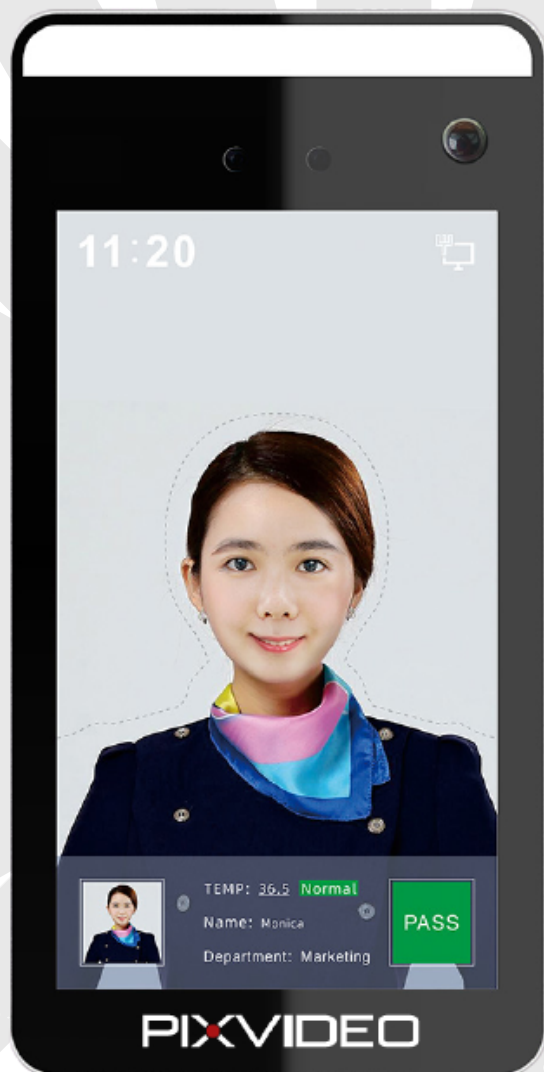

Terminale per controllo accessi con monitoraggio temperatura corporea, verifica mascherina, Terminale di rilevazione temperatura e riconoscimento facciale Distanza di rilevamento 0,5-1,5mt Monitor LCD 7" IPS HD Ottica grandangolare 2MP Sony Starvis Precisione di temperatura $\pm 0,3^{\circ}\text{C}$ Sintesi vocale per messaggio di AVANTI/STOP Allarme volto non memorizzato e senza mascherina Capacità facce 30.000 Velocità di lettura 0,2sc Precisione di riconoscimento 99,5% Illuminazione IR/Luce bianca Protocollo TCP/IP e HTTP Gestione White liste e Black list Gestione allarmi da Smartphone Temperatura di funzionamento $-20^{\circ}\text{C}+55^{\circ}$